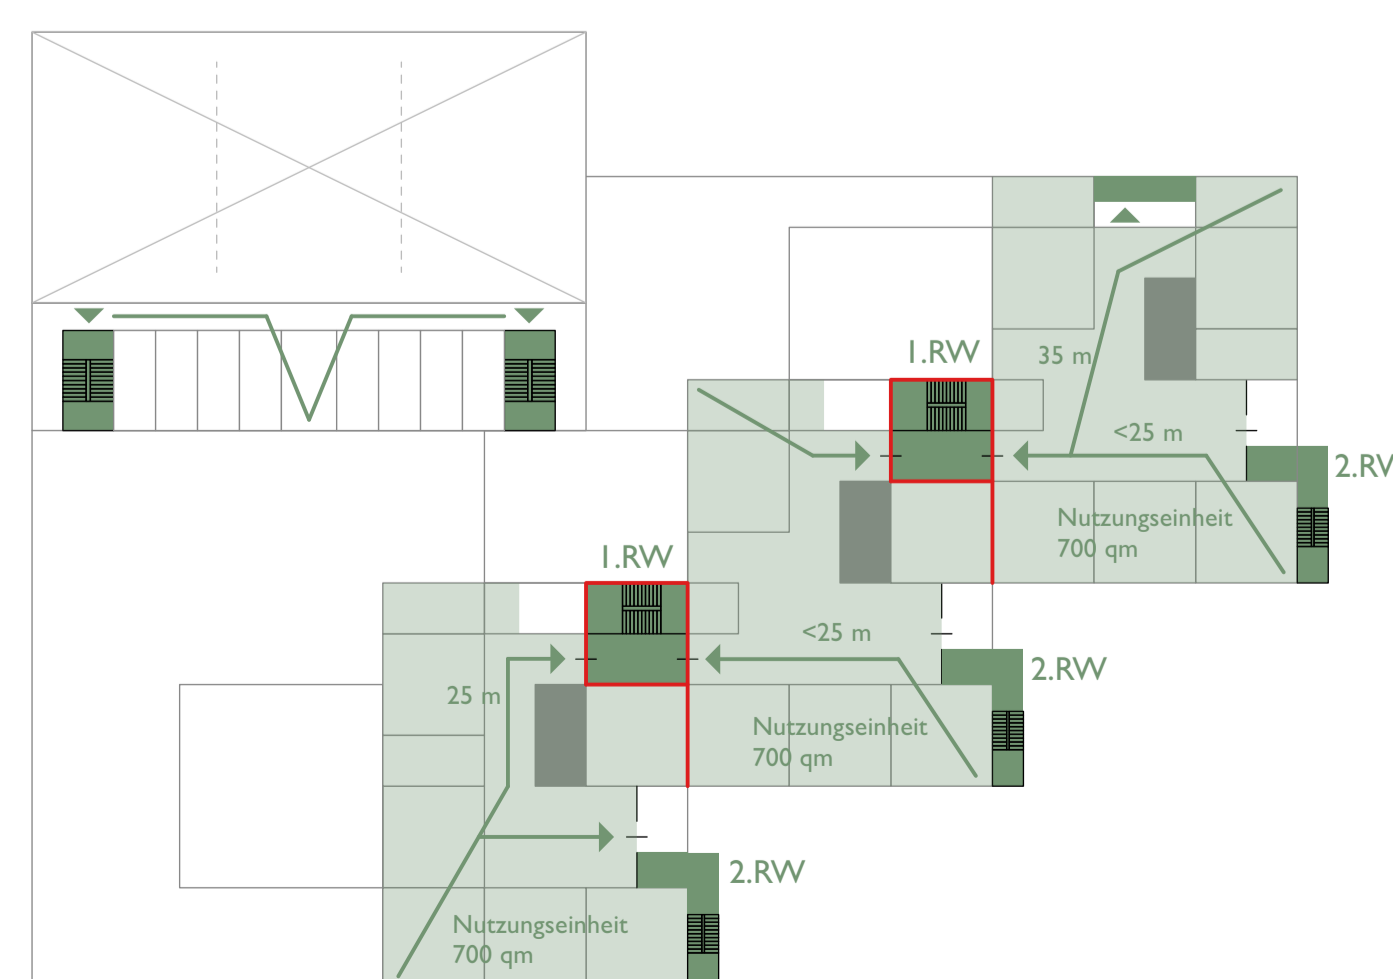

Ansicht Nord 1:200

Ansicht Ost 1:200

3.Obergeschoss 1:200

Tageslicht 3.Obergeschoss

Rettungswege 3.Obergeschoss

Funktionsschema 3.OG

Team
Allgem. Unterricht