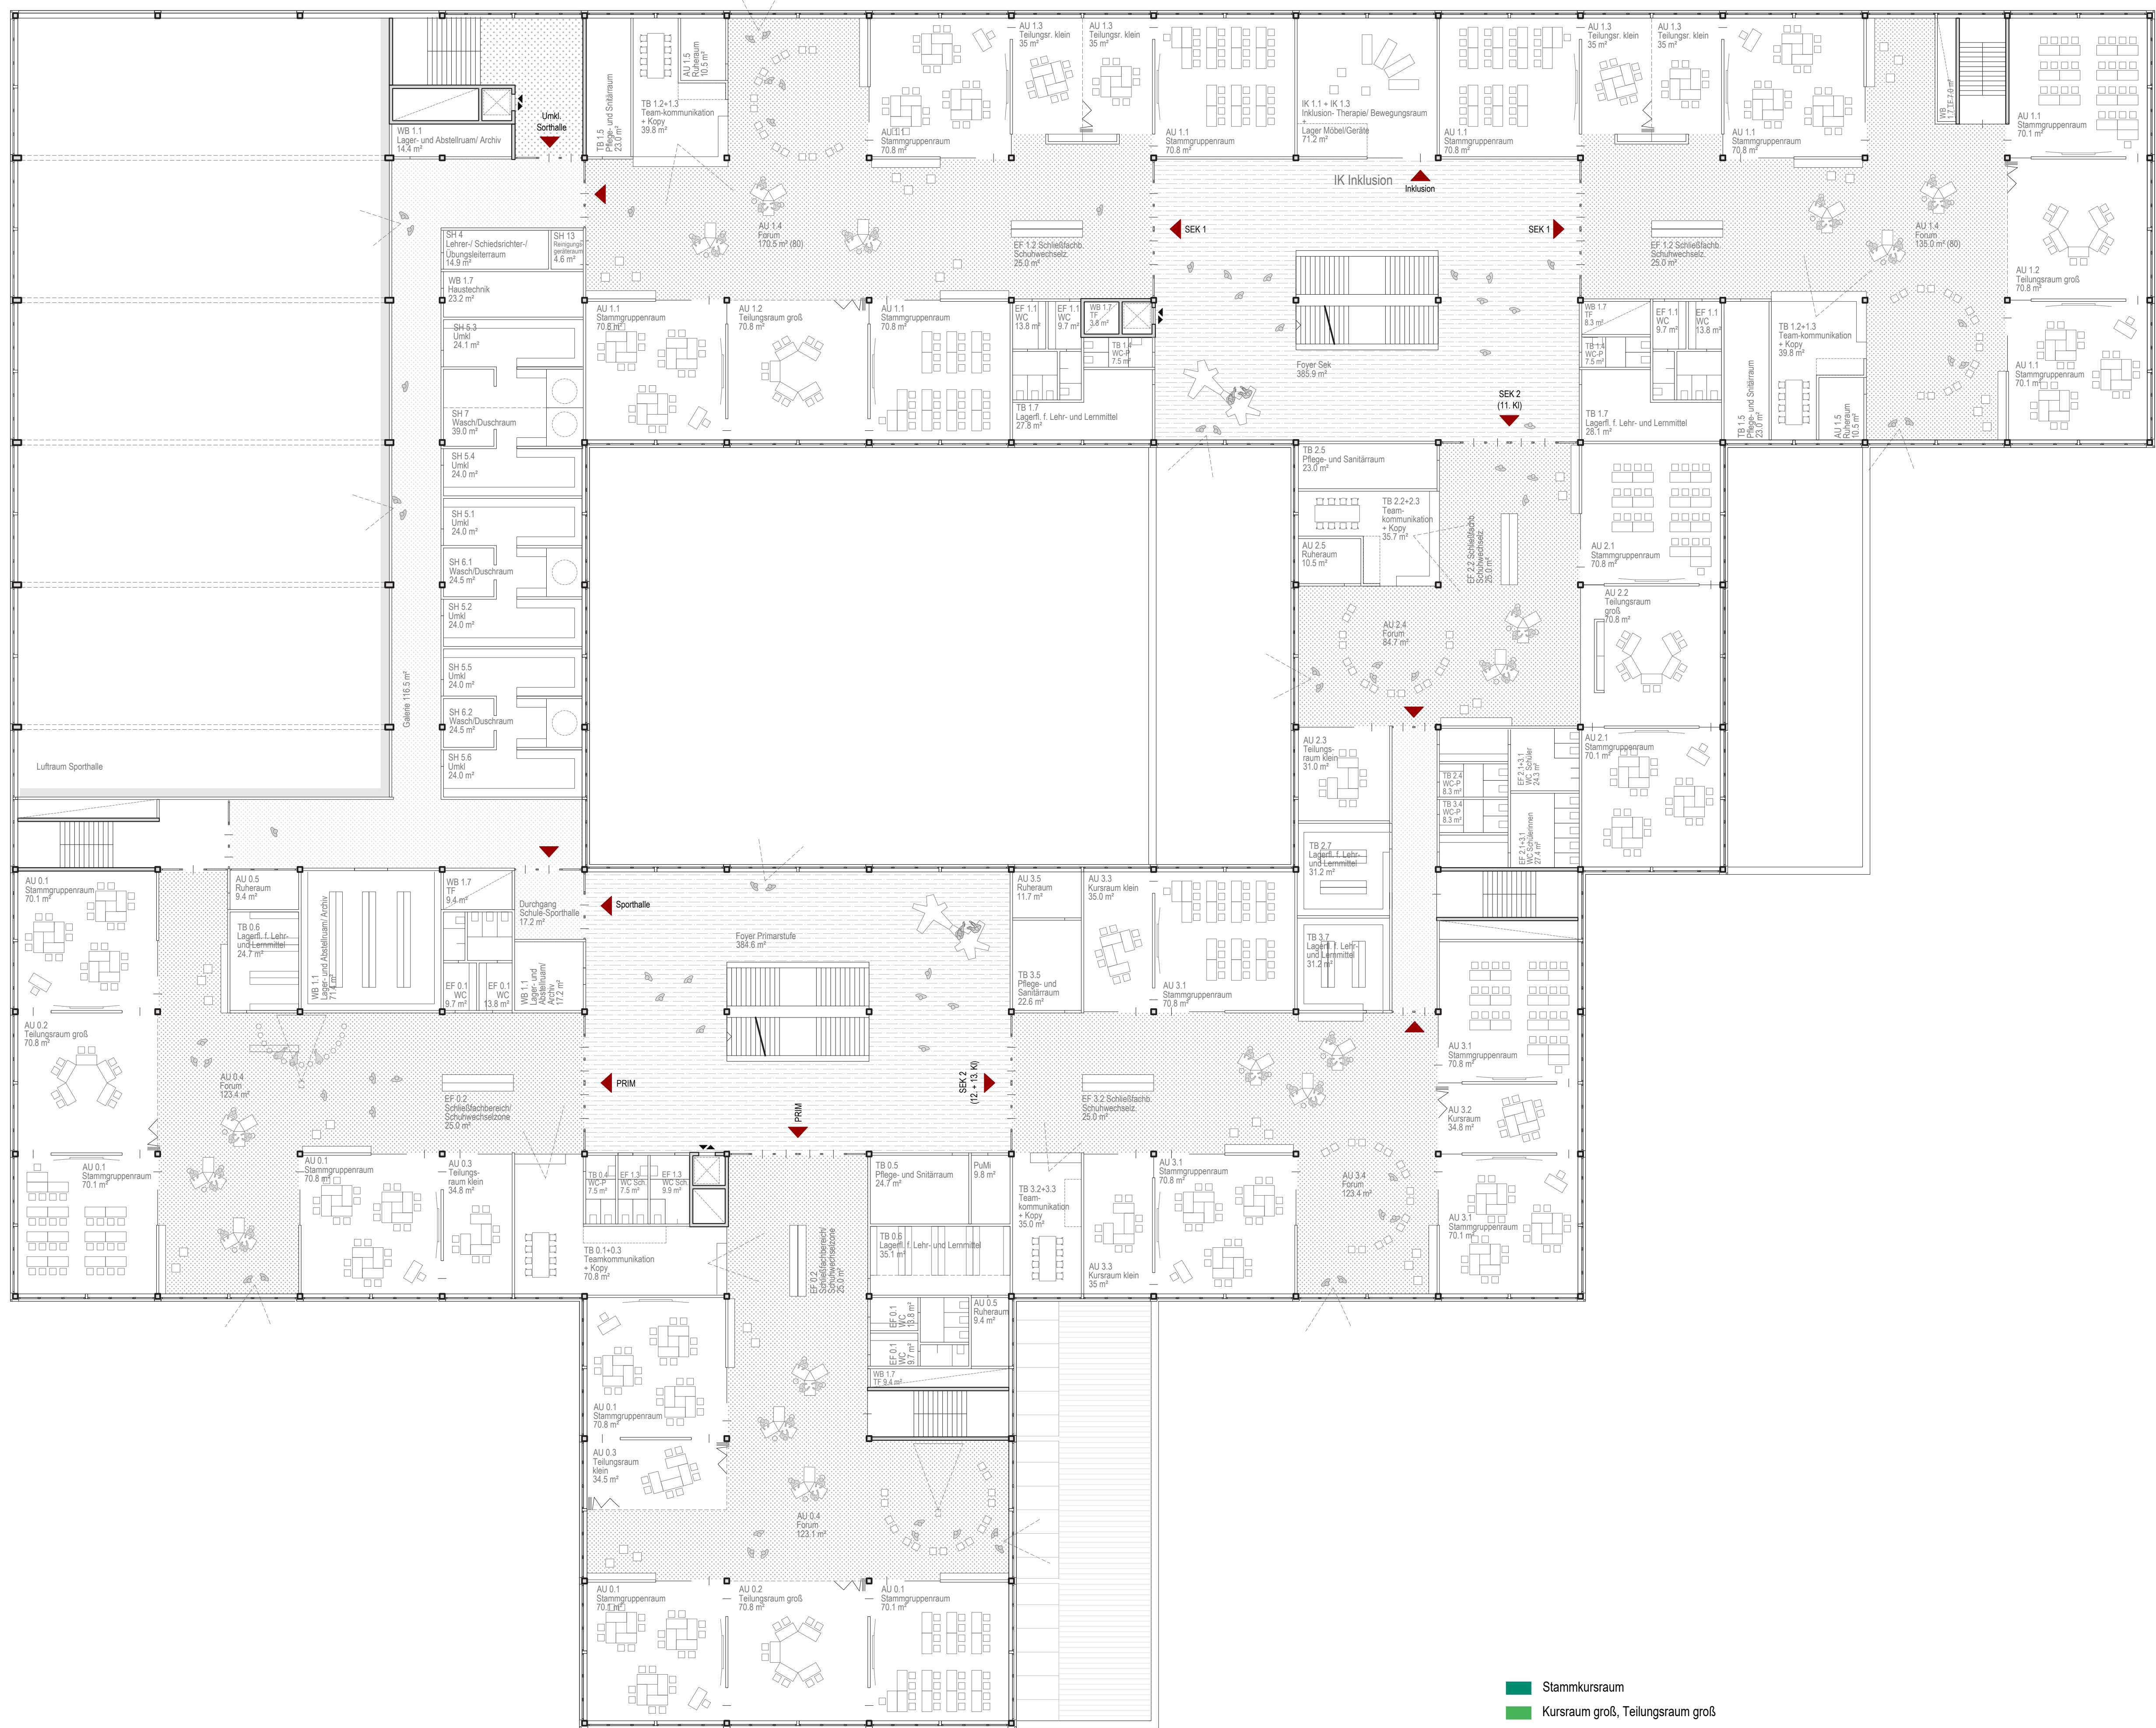

Ansicht Nord-West M 1:200

Schnitt B-B M 1:200

- Stammkursraum
- Kursraum groß, Teilungsraum groß
- Kursraum Klein, Teilungsraum Klein
- Forum
- Ruhe Raum
- WC Schülerinnen und Schüler
- Schließfachbereich / Schuwechselzone
- Jugend-/Mehrzweckraum
- Teamkommunikation
- Kopiererraum
- WC-Pädagogen
- Pflege und Sanitärraum
- Lagerflächen für Lehr- und Lernmittel (Primarstufe)
- Lagerflächen für Lehr- und Lernmittel (Sek I-II)
- Inklusion
- Lenwerkstatt
- Naturwissenschaften
- Ergänzende Flächen Sanitär
- Wirtschaftsbereich