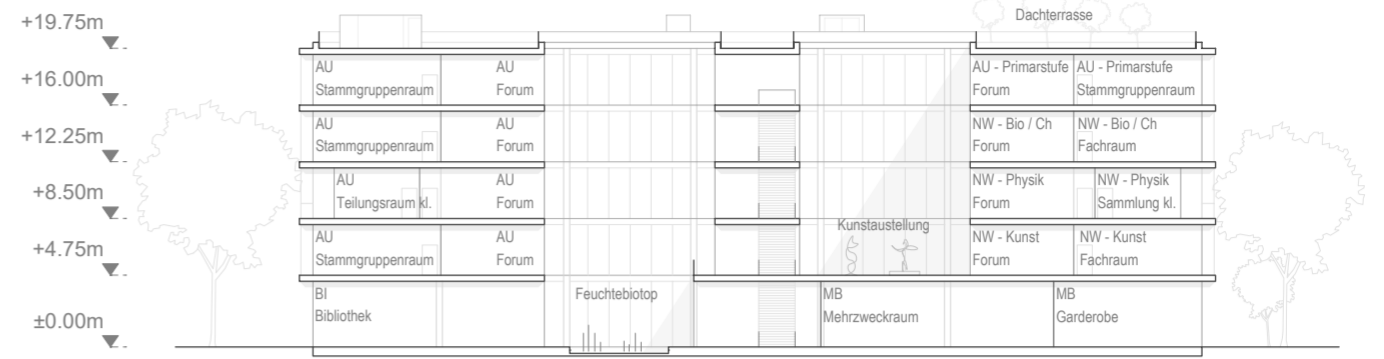

Funktionsdiagramm

Schnitt 1:500

EG

1. OG AU + Kunst

2. OG AU + Physik-Informatik

2. OG AU + Physik-Informatik

3. OG AU + Chemie/Biologie

4. OG AU + Primarstufe

- Legende**
- Fachbereich Compartment
 - AU GeWi / Sprachen / Dt. / Mathe
 - Mehrzweckbereich
 - Verwaltungsbereich
 - Nebenraumfläche
 - Technikfläche
 - Archiv

EG

Zonierung

Brandschutz

Axonometrie