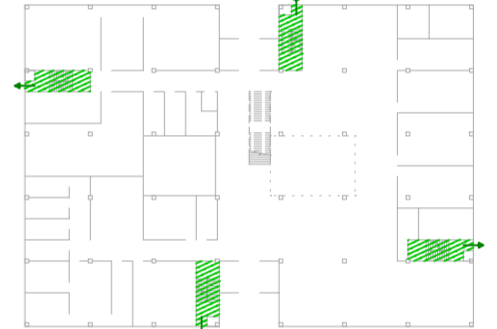

Funktionsdiagramm

Schnitt 1:500

EG

1. OG AU + Kunst

2. OG AU + Physik-Informatik

2. OG AU + Physik-Informatik

3. OG AU + Chemie/Biologie

4. OG AU + Primarstufe

- Legende**
- Fachbereich Compartment
 - AU GeWi / Sprachen / Dt. / Mathe
 - Mehrzweckbereich
 - Verwaltungsbereich
 - Nebenraumfläche
 - Technikfläche
 - Archiv

EG

Zonierung

Brandschutz

Axonometrie