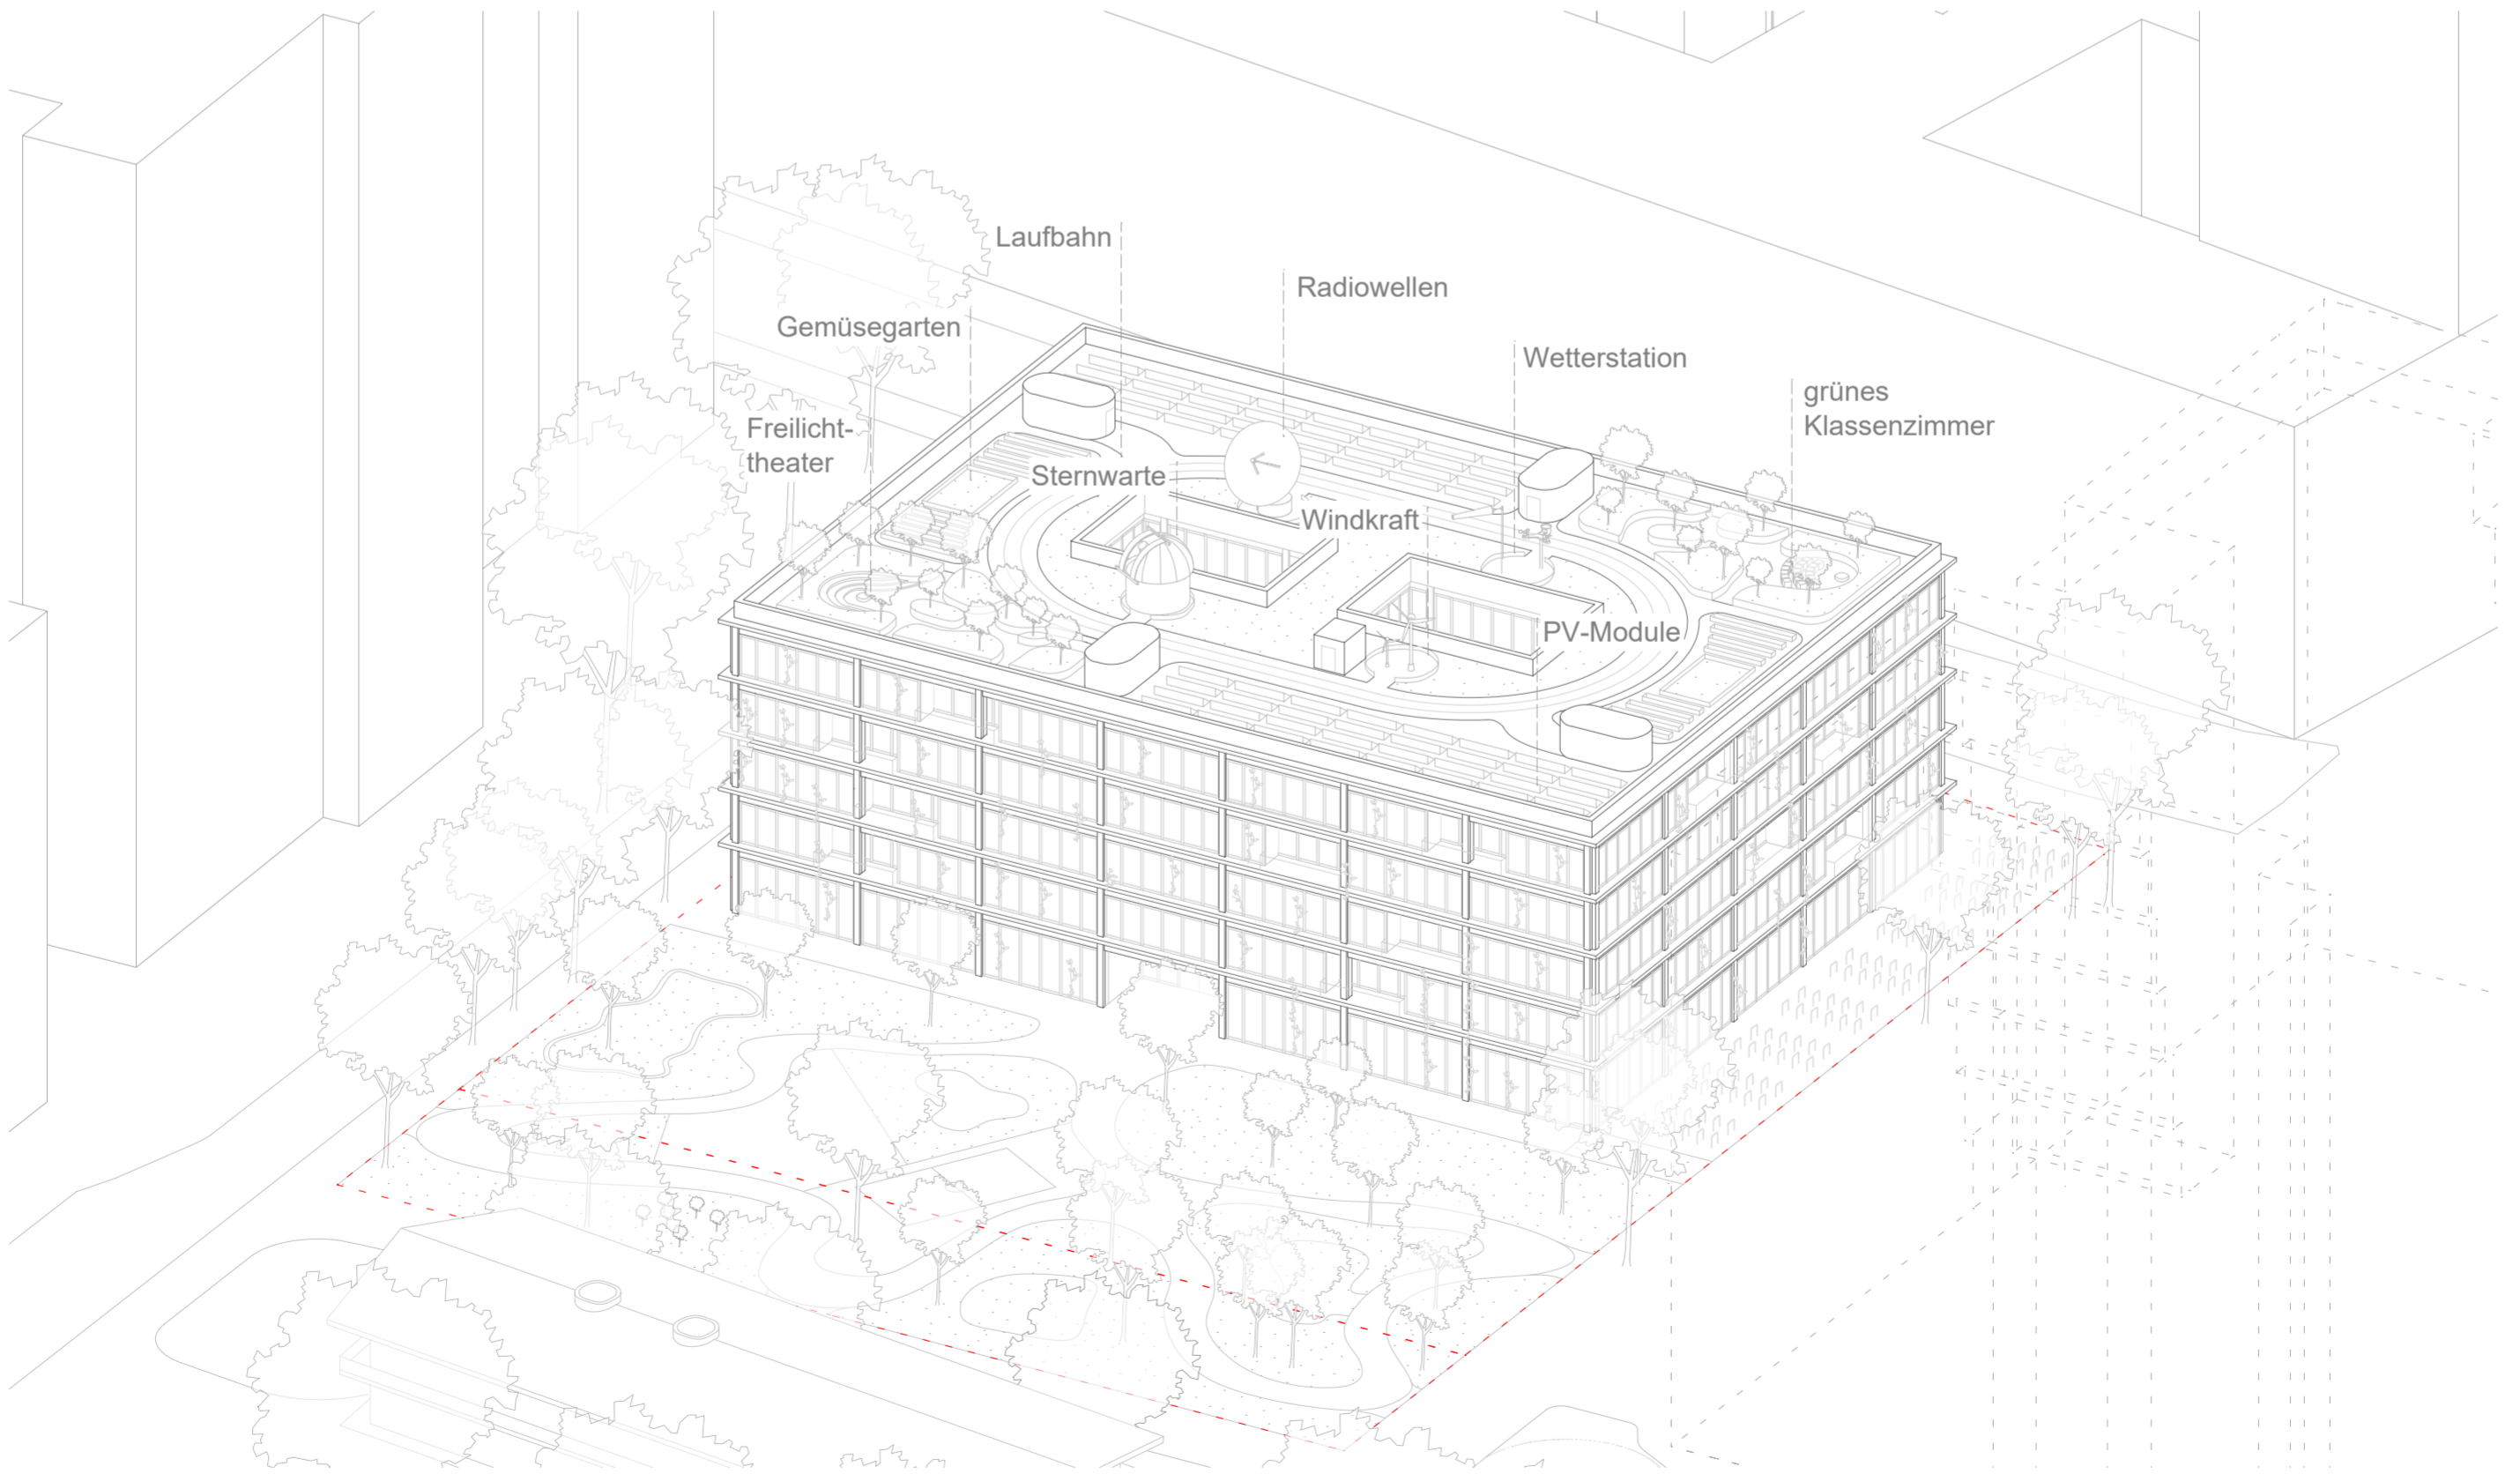

Funktionsdiagramm

Schnitt 1:500

EG

1. OG AU + Kunst

2. OG AU + Physik-Informatik

2. OG AU + Physik-Informatik

3. OG AU + Chemie/Biologie

4. OG AU + Primarstufe

- Legende**
- Fachbereich Compartment
 - AU GeWi / Sprachen / Dt. / Mathe
 - Mehrzweckbereich
 - Verwaltungsbereich
 - Nebenraumfläche
 - Technikfläche
 - Archiv

EG

Zonierung

Brandschutz

Axonometrie