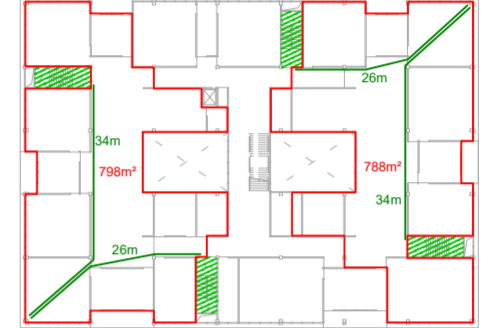

Funktionsdiagramm

Schnitt 1:500

EG

1. OG AU + Kunst

2. OG AU + Physik-Informatik

2. OG AU + Physik-Informatik

3. OG AU + Chemie/Biologie

4. OG AU + Primarstufe

- Legende**
- Fachbereich Compartment
 - AU GeWi / Sprachen / Dt. / Mathe
 - Mehrzweckbereich
 - Verwaltungsbereich
 - Nebenraumfläche
 - Technikfläche
 - Archiv

EG

Zonierung

Brandschutz

Axonometrie