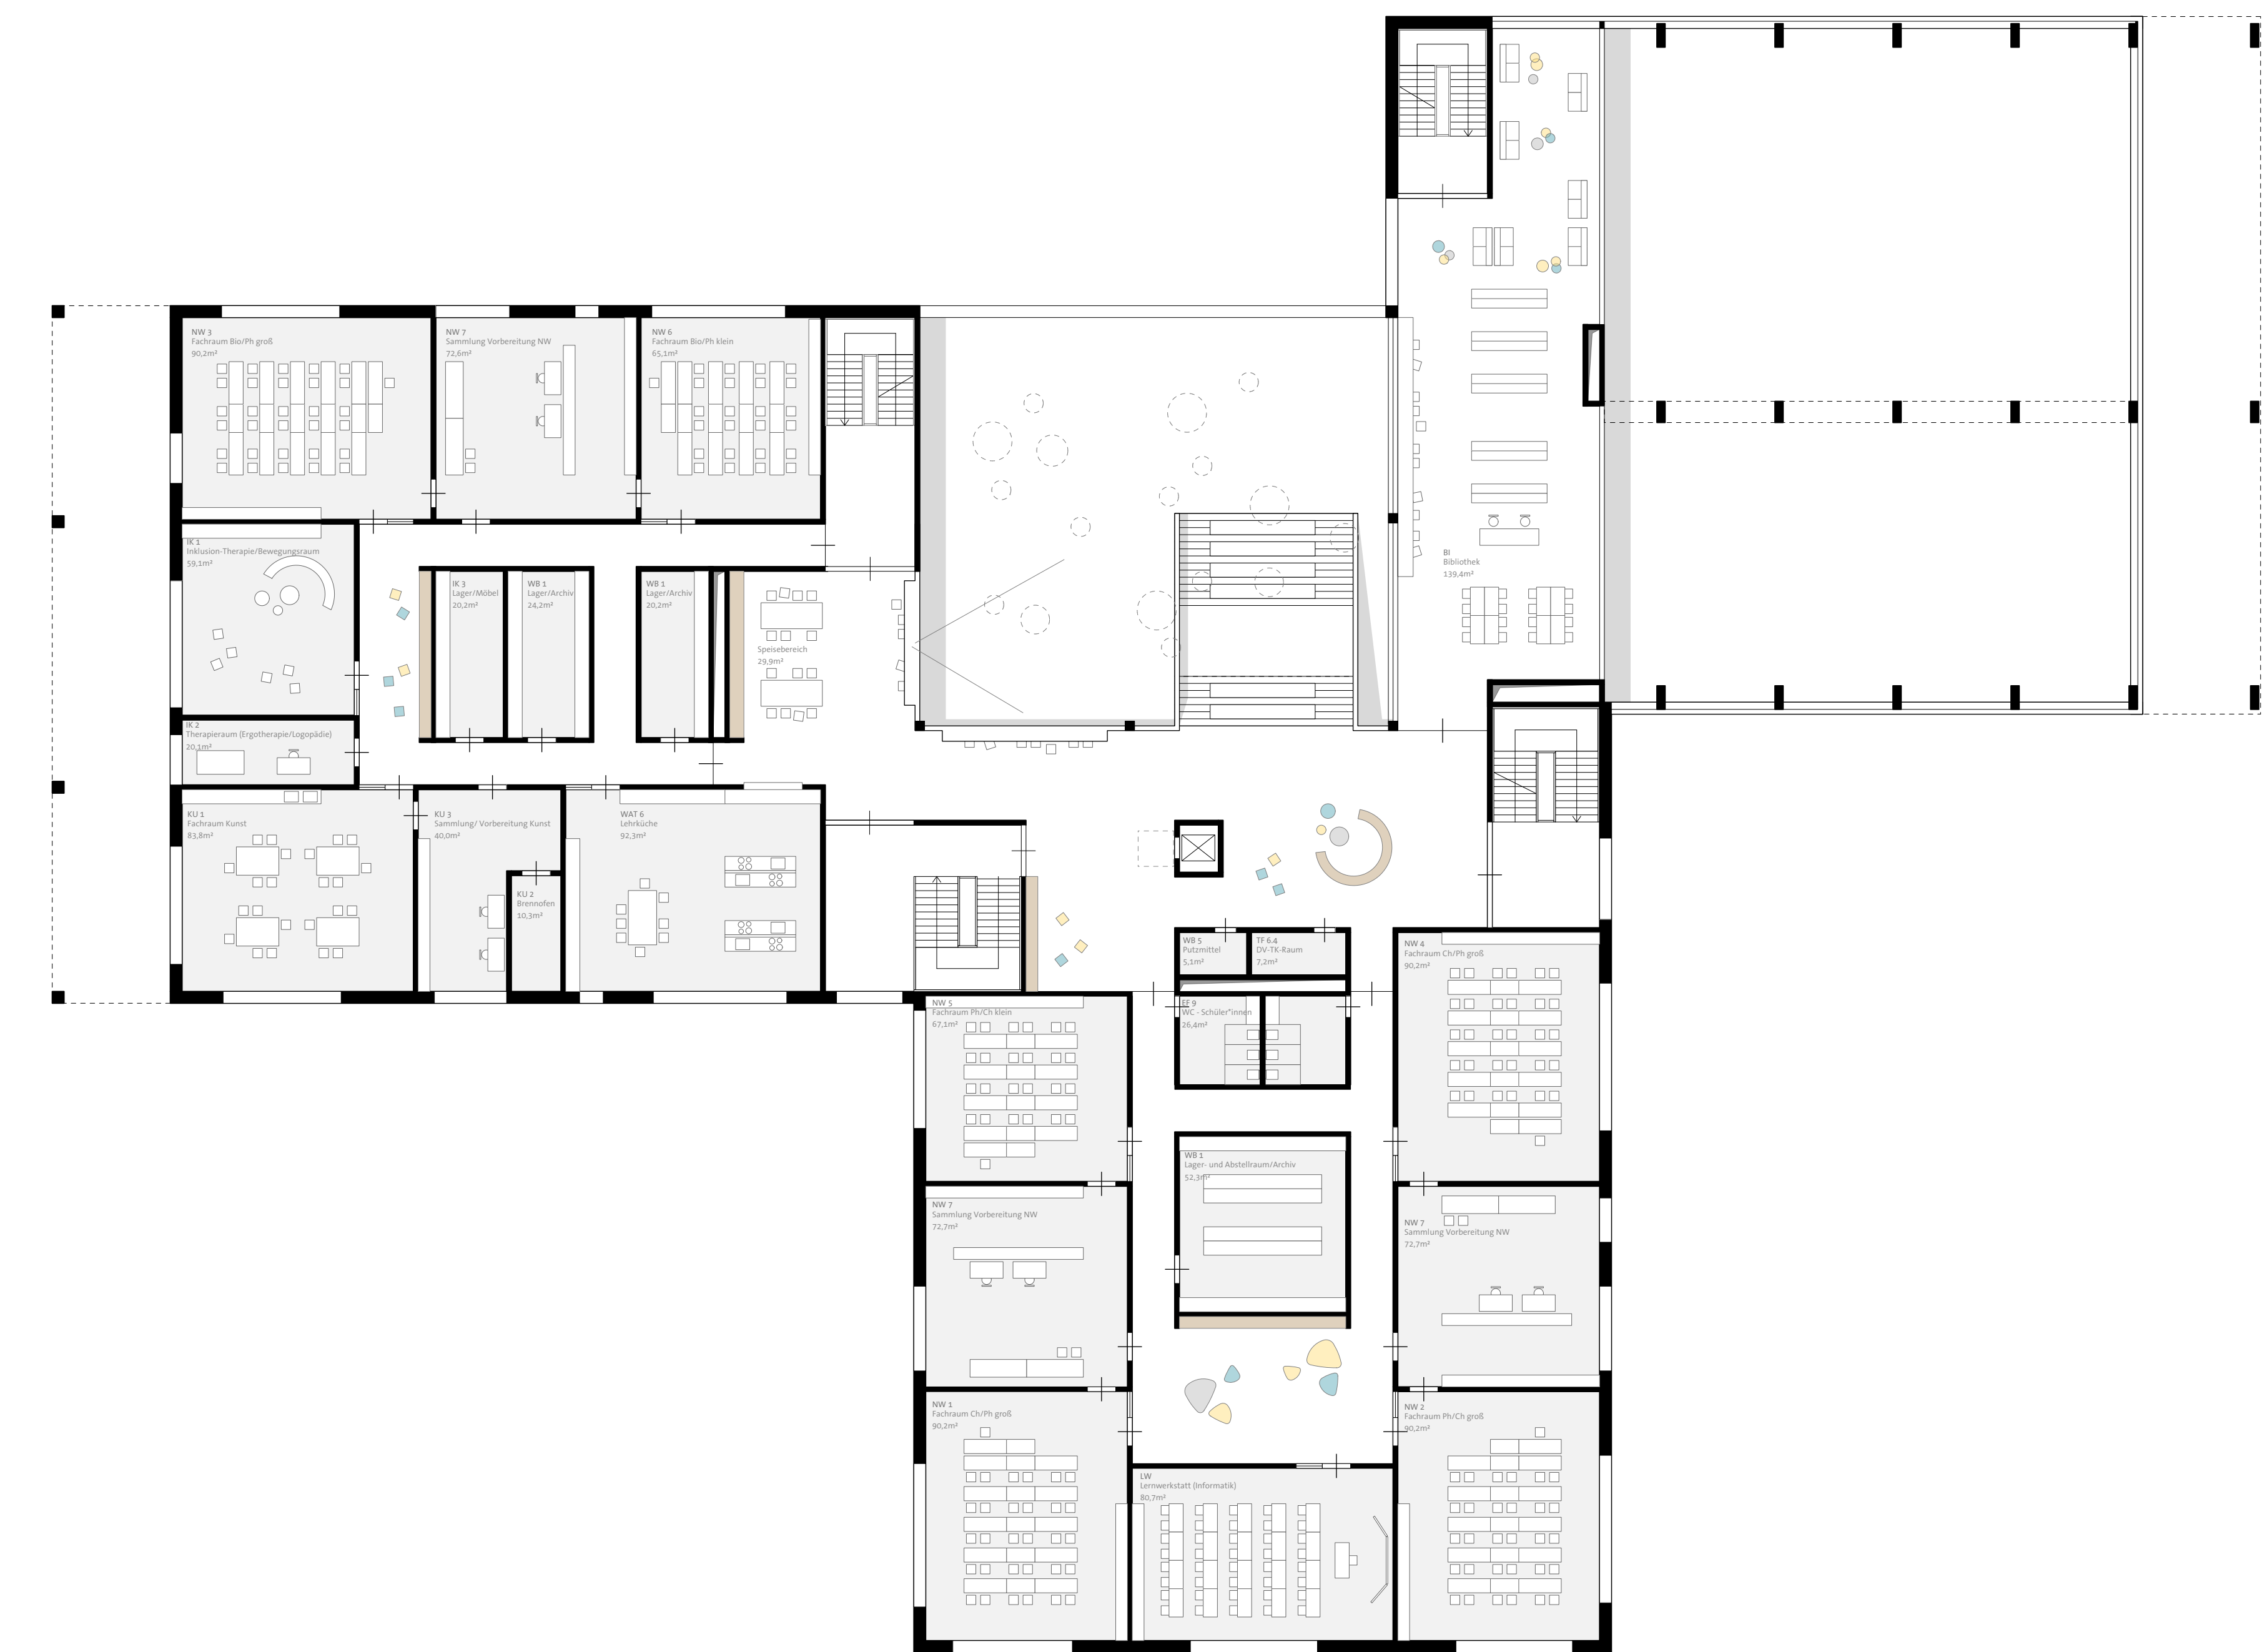

SCHEMA | BRANDSCHUTZ

MECHANISCHE LÜFTUNG | EINZELRAUM

NATÜRLICHE LÜFTUNG | CLUSTER

SKIZZE | PERSPEKTIVE FOYER

SCHEMA | LÜFTUNGSKONZEPT

GRUNDRISS 1.OG | 1:200

GRUNDRISSAUSSCHNITT MEHRZWECKBEREICH | 1:200

ANSICHT SÜD-OST | 1:200