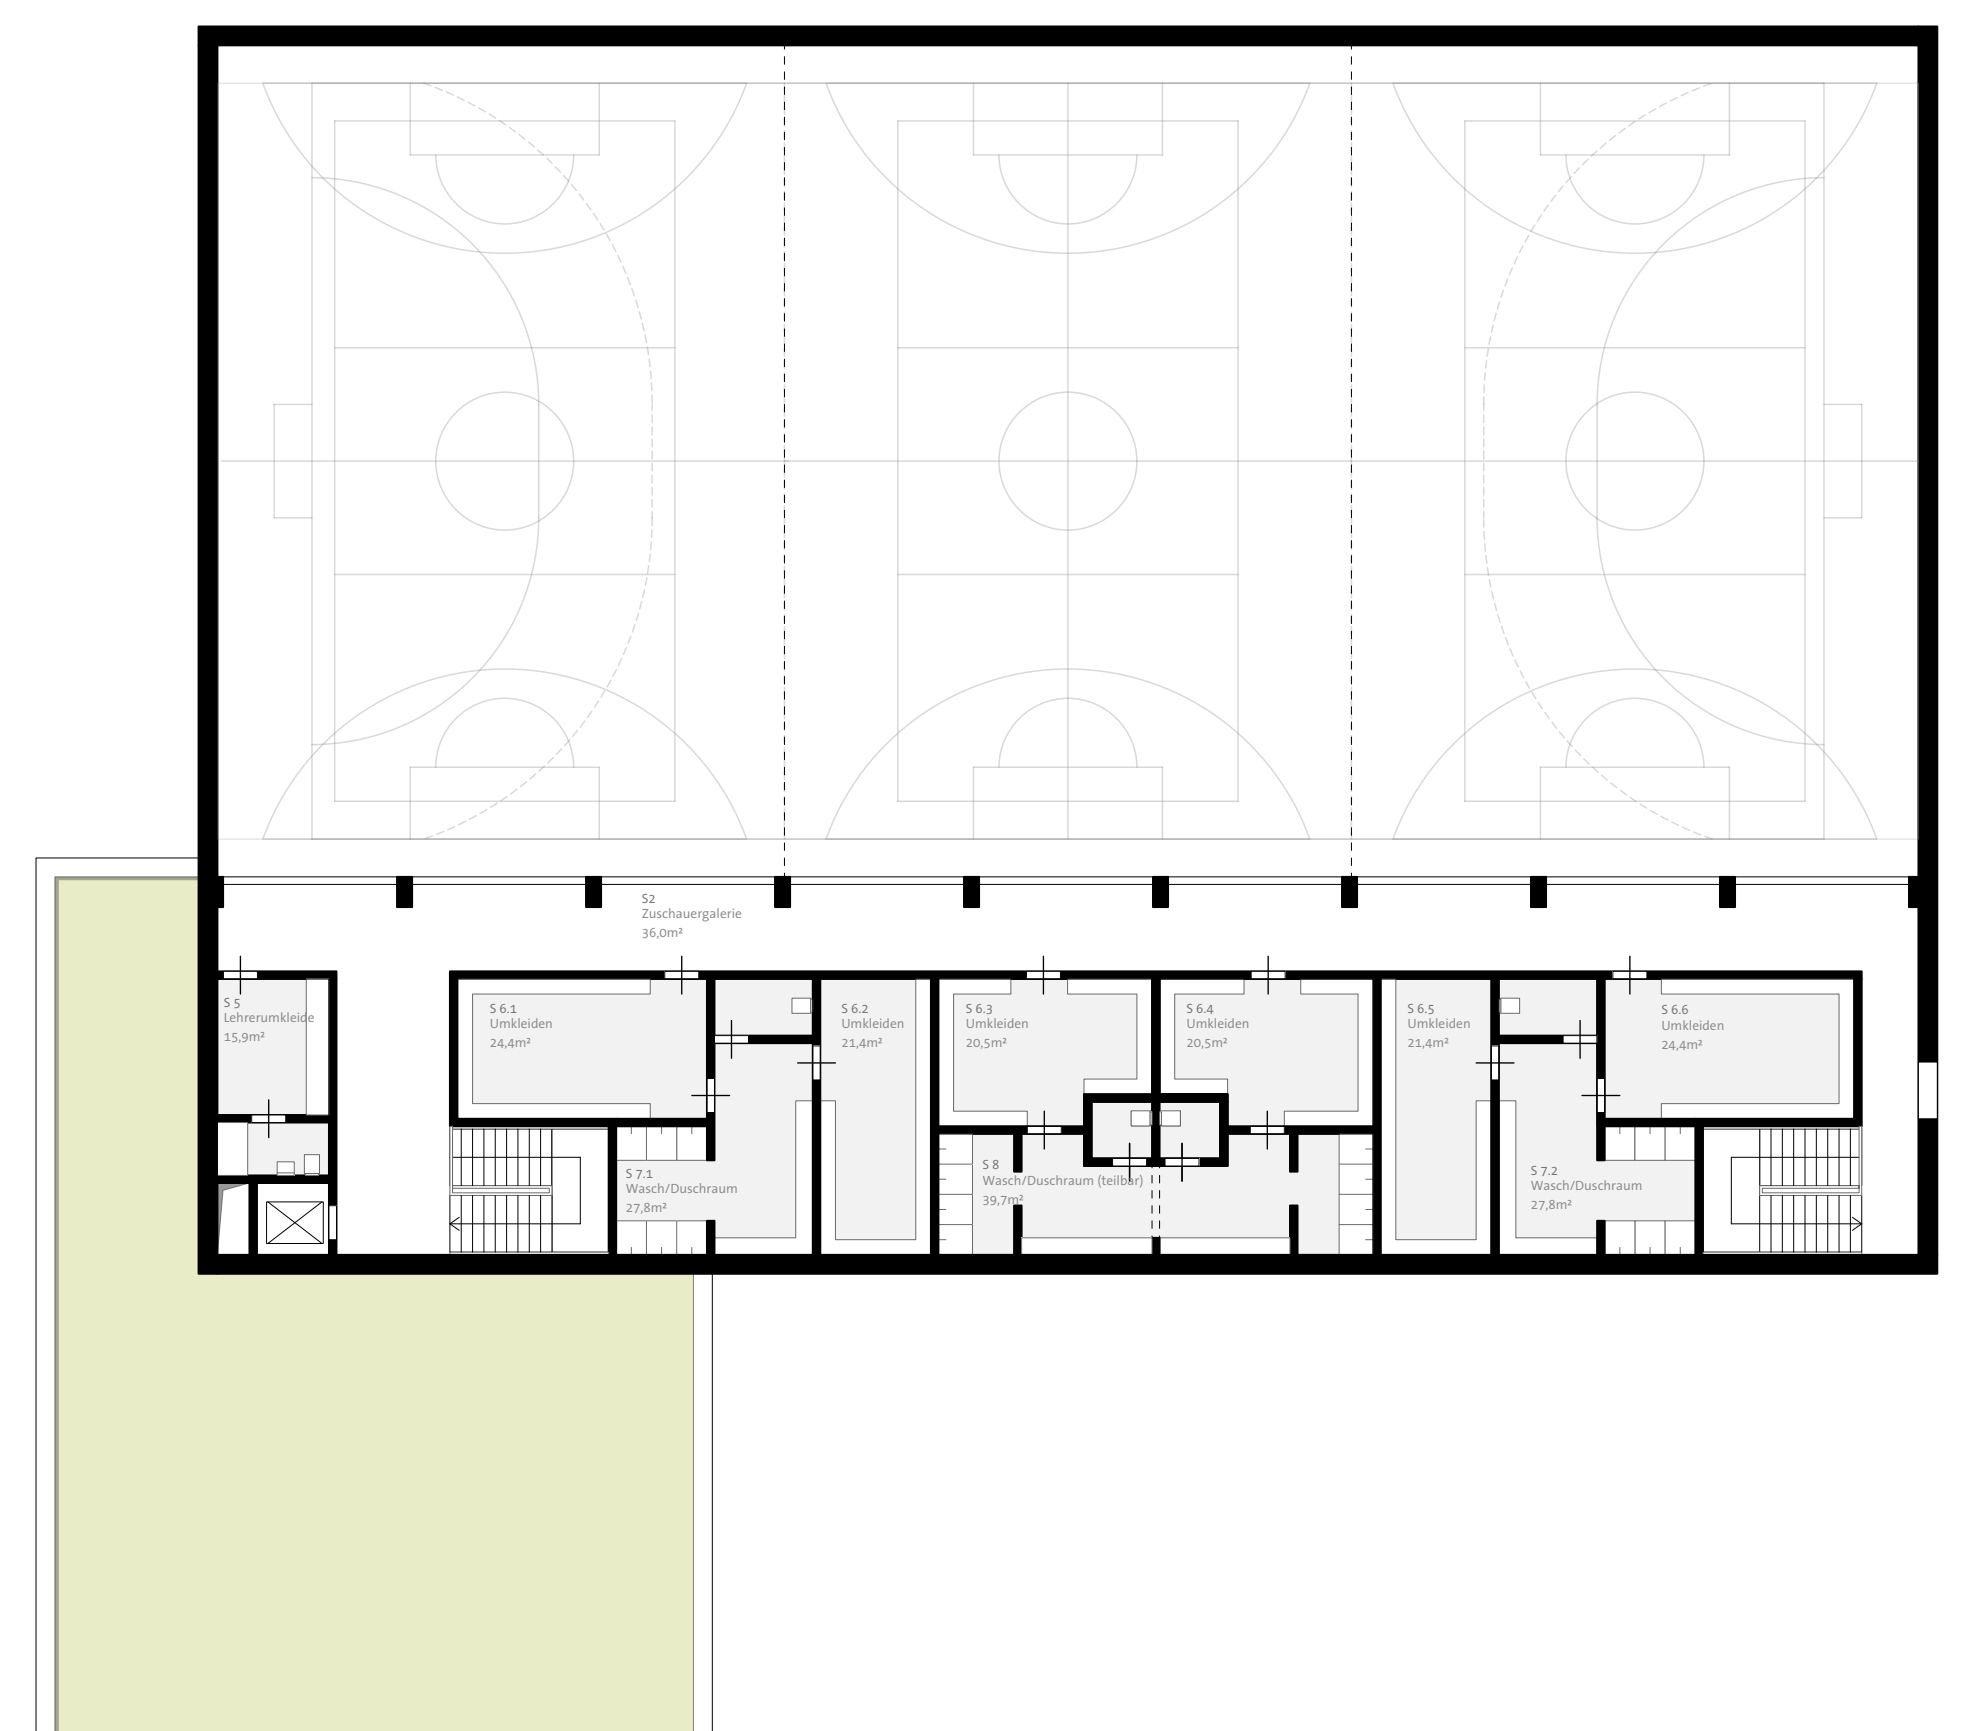

SCHEMA | BRANDSCHUTZ

MECHANISCHE LÜFTUNG | EINZELRAUM

NATÜRLICHE LÜFTUNG | CLUSTER

SKIZZE | PERSPEKTIVE FOYER

SCHEMA | LÜFTUNGSKONZEPT

GRUNDRISS 1.OG | 1:200

GRUNDRISSAUSSCHNITT MEHRZWECKBEREICH | 1:200

ANSICHT SÜD-OST | 1:200