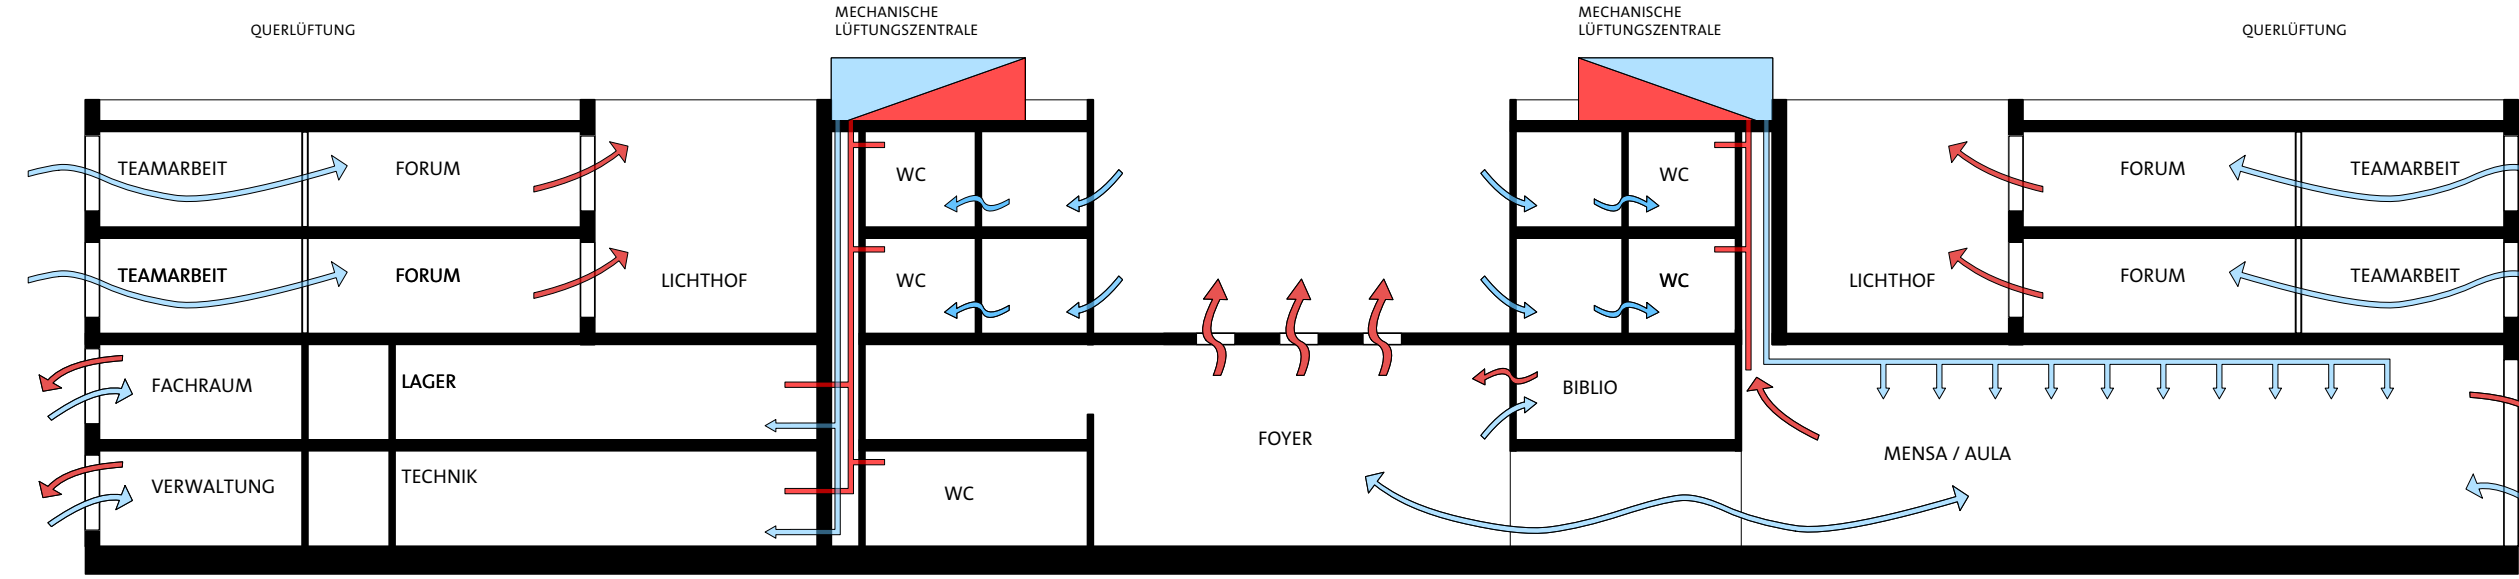

SCHEMA | BRANDSCHUTZ

MECHANISCHE LÜFTUNG | EINZELRAUM

NATÜRLICHE LÜFTUNG | CLUSTER

SKIZZE | PERSPEKTIVE FOYER

SCHEMA | LÜFTUNGSKONZEPT

GRUNDRISS 1.OG | 1:200

GRUNDRISSAUSSCHNITT MEHRZWECKBEREICH | 1:200

ANSICHT SÜD-OST | 1:200