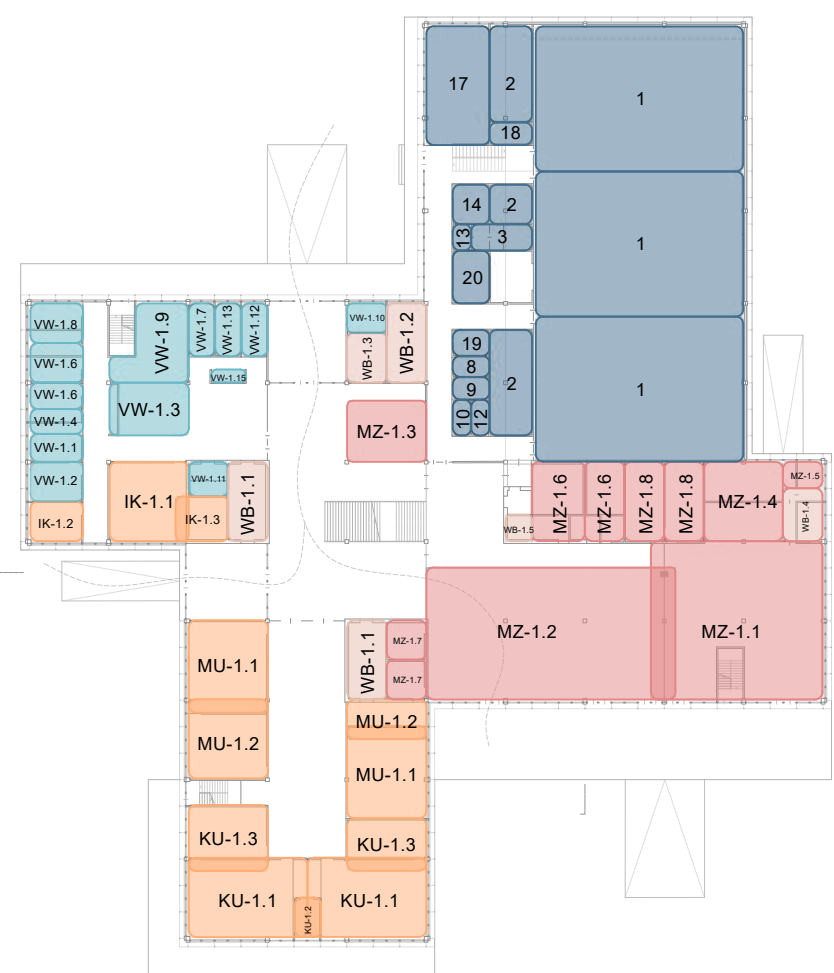

EG

BELICHTUNG

EG

FUNKTIONEN

BRANDSCHUTZ