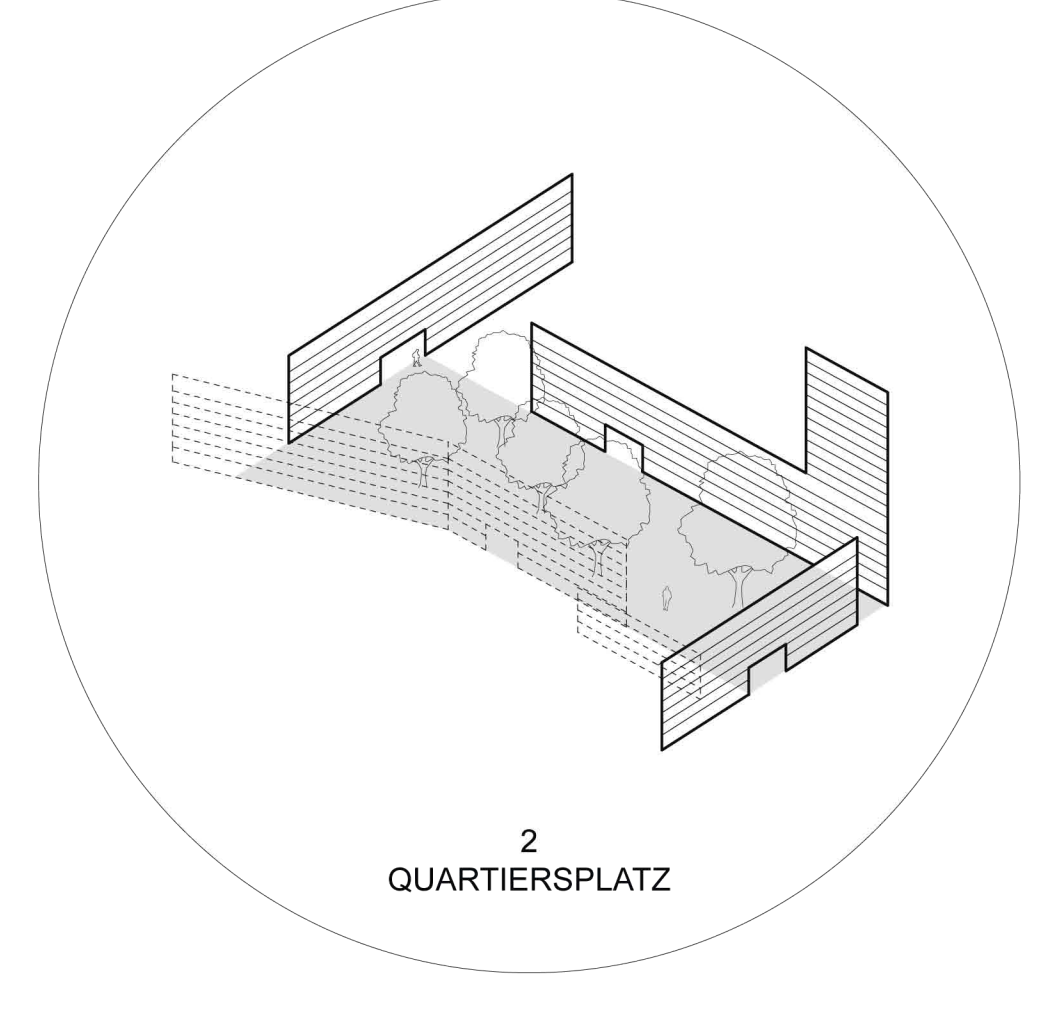

LAGEPLAN GESAMTES QUARTIER M 1:1000

ISOMETRIE AUS RICHTUNG SÜDWEST

ISOMETRIE AUS RICHTUNG NORDWEST

MARKTPLATZ - BLICK VON DER WARTENBERGER STRASSE IN RICHTUNG OSTEN

GEHRENSEEPLATZ - BLICK VOM QUARTIERSEINGANG WARTENBERGER PLATZ IN RICHTUNG SÜDEN

WOLLENBERGER PLATZ - BLICK IN RICHTUNG NORDOSTEN

EICHENHOF - BLICK IN RICHTUNG SÜDWESTEN

GEHRENSEEPLATZ - BLICK IN RICHTUNG HOF-/GEBÄUDEEINGANG EICHENHOF