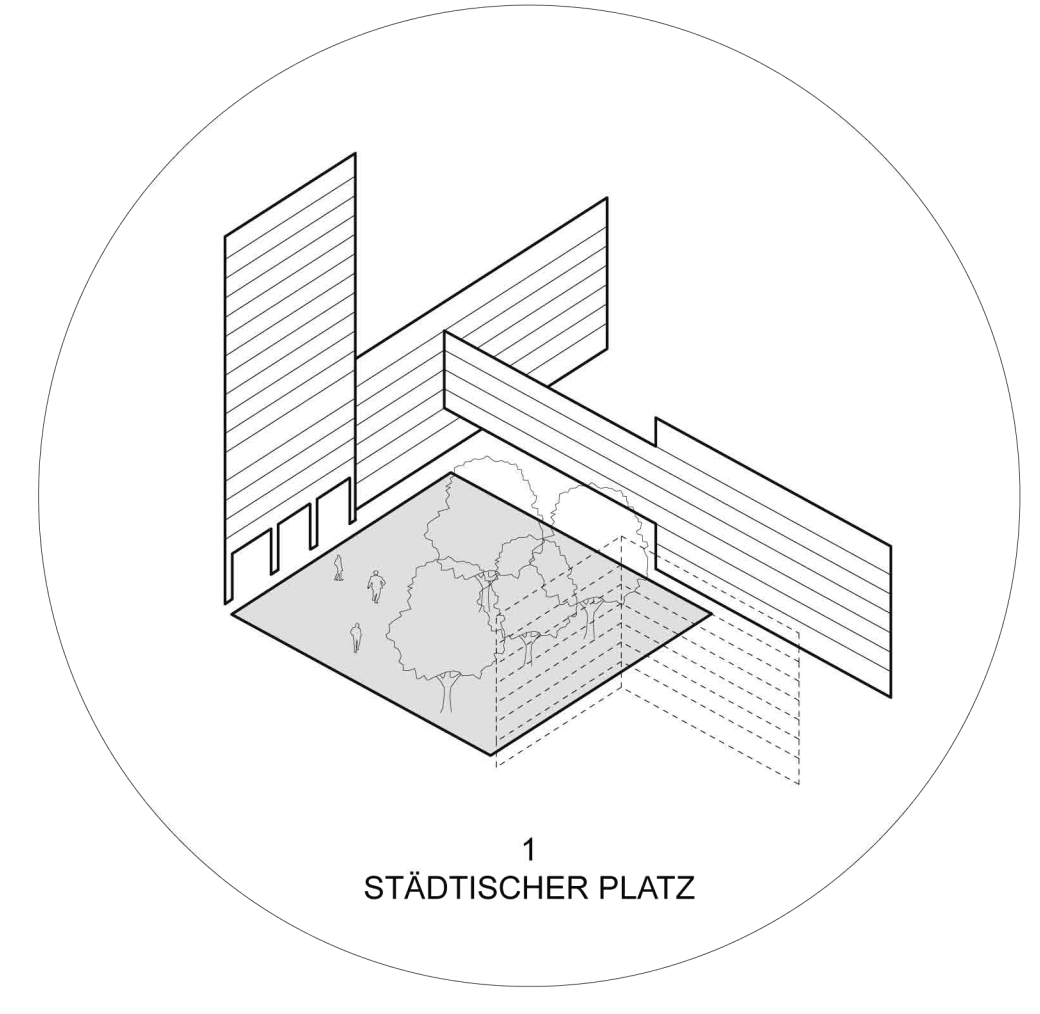

LAGEPLAN GESAMTES QUARTIER M 1:1000

ISOMETRIE AUS RICHTUNG SÜDWEST

ISOMETRIE AUS RICHTUNG NORDWEST

MARKTPLATZ - BLICK VON DER WARTENBERGER STRASSE IN RICHTUNG OSTEN

GEHRENSEEPLATZ - BLICK VOM QUARTIERSEINGANG WARTENBERGER PLATZ IN RICHTUNG SÜDEN

WOLLENBERGER PLATZ - BLICK IN RICHTUNG NORDOSTEN

EICHENHOF - BLICK IN RICHTUNG SÜDWESTEN

GEHRENSEEPLATZ - BLICK IN RICHTUNG HOF-/GEBÄUDEEINGANG EICHENHOF