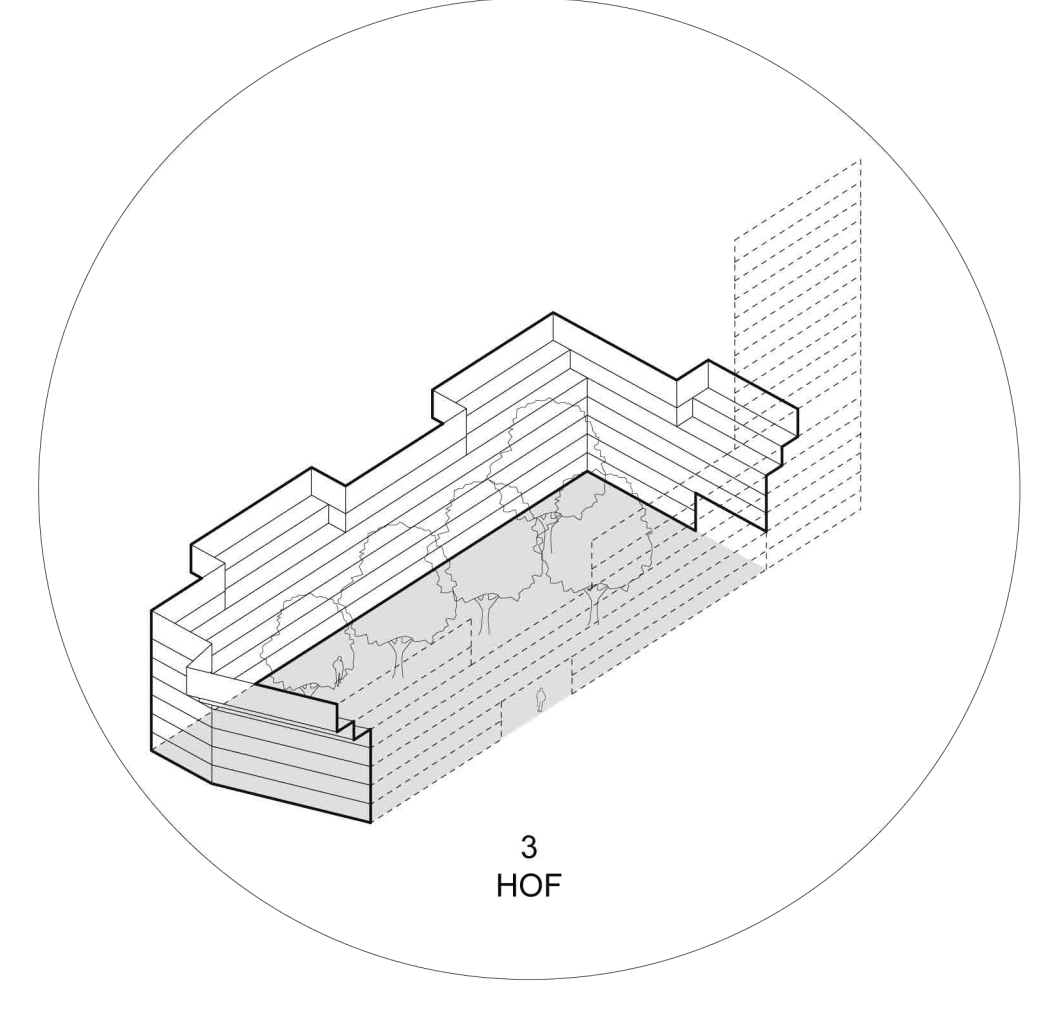

LAGEPLAN GESAMTES QUARTIER M 1:1000

ISOMETRIE AUS RICHTUNG SÜDWEST

ISOMETRIE AUS RICHTUNG NORDWEST

MARKTPLATZ - BLICK VON DER WARTENBERGER STRASSE IN RICHTUNG OSTEN

GEHRENSEEPLATZ - BLICK VOM QUARTIERSEINGANG WARTENBERGER PLATZ IN RICHTUNG SÜDEN

WOLLENBERGER PLATZ - BLICK IN RICHTUNG NORDOSTEN

EICHENHOF - BLICK IN RICHTUNG SÜDWESTEN

GEHRENSEEPLATZ - BLICK IN RICHTUNG HOF-/GEBÄUDEEINGANG EICHENHOF