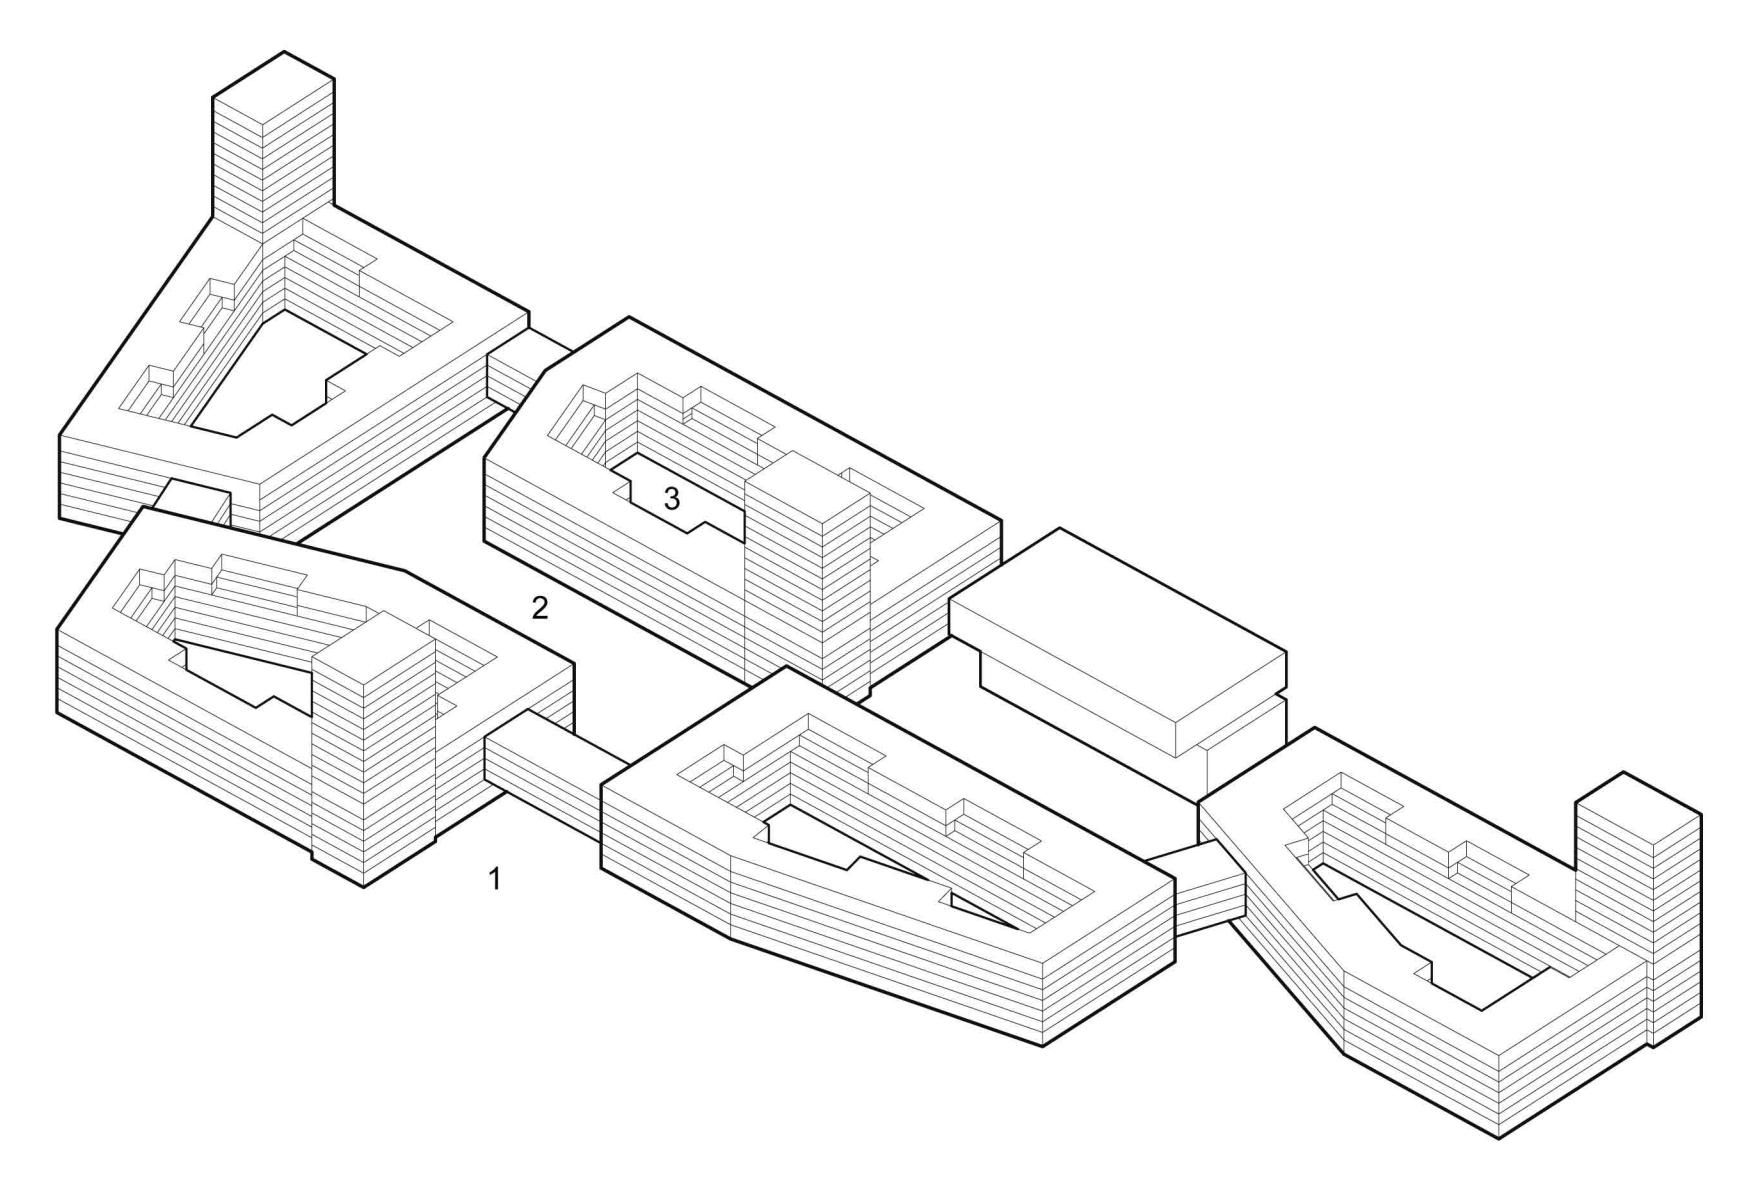

LAGEPLAN GESAMTES QUARTIER M 1:1000

ISOMETRIE AUS RICHTUNG SÜDWEST

ISOMETRIE AUS RICHTUNG NORDWEST

MARKTPLATZ - BLICK VON DER WARTENBERGER STRASSE IN RICHTUNG OSTEN

GEHRENSEEPLATZ - BLICK VOM QUARTIERSEINGANG WARTENBERGER PLATZ IN RICHTUNG SÜDEN

WOLLENBERGER PLATZ - BLICK IN RICHTUNG NORDOSTEN

EICHENHOF - BLICK IN RICHTUNG SÜDWESTEN

GEHRENSEEPLATZ - BLICK IN RICHTUNG HOF-/GEBÄUDEEINGANG EICHENHOF