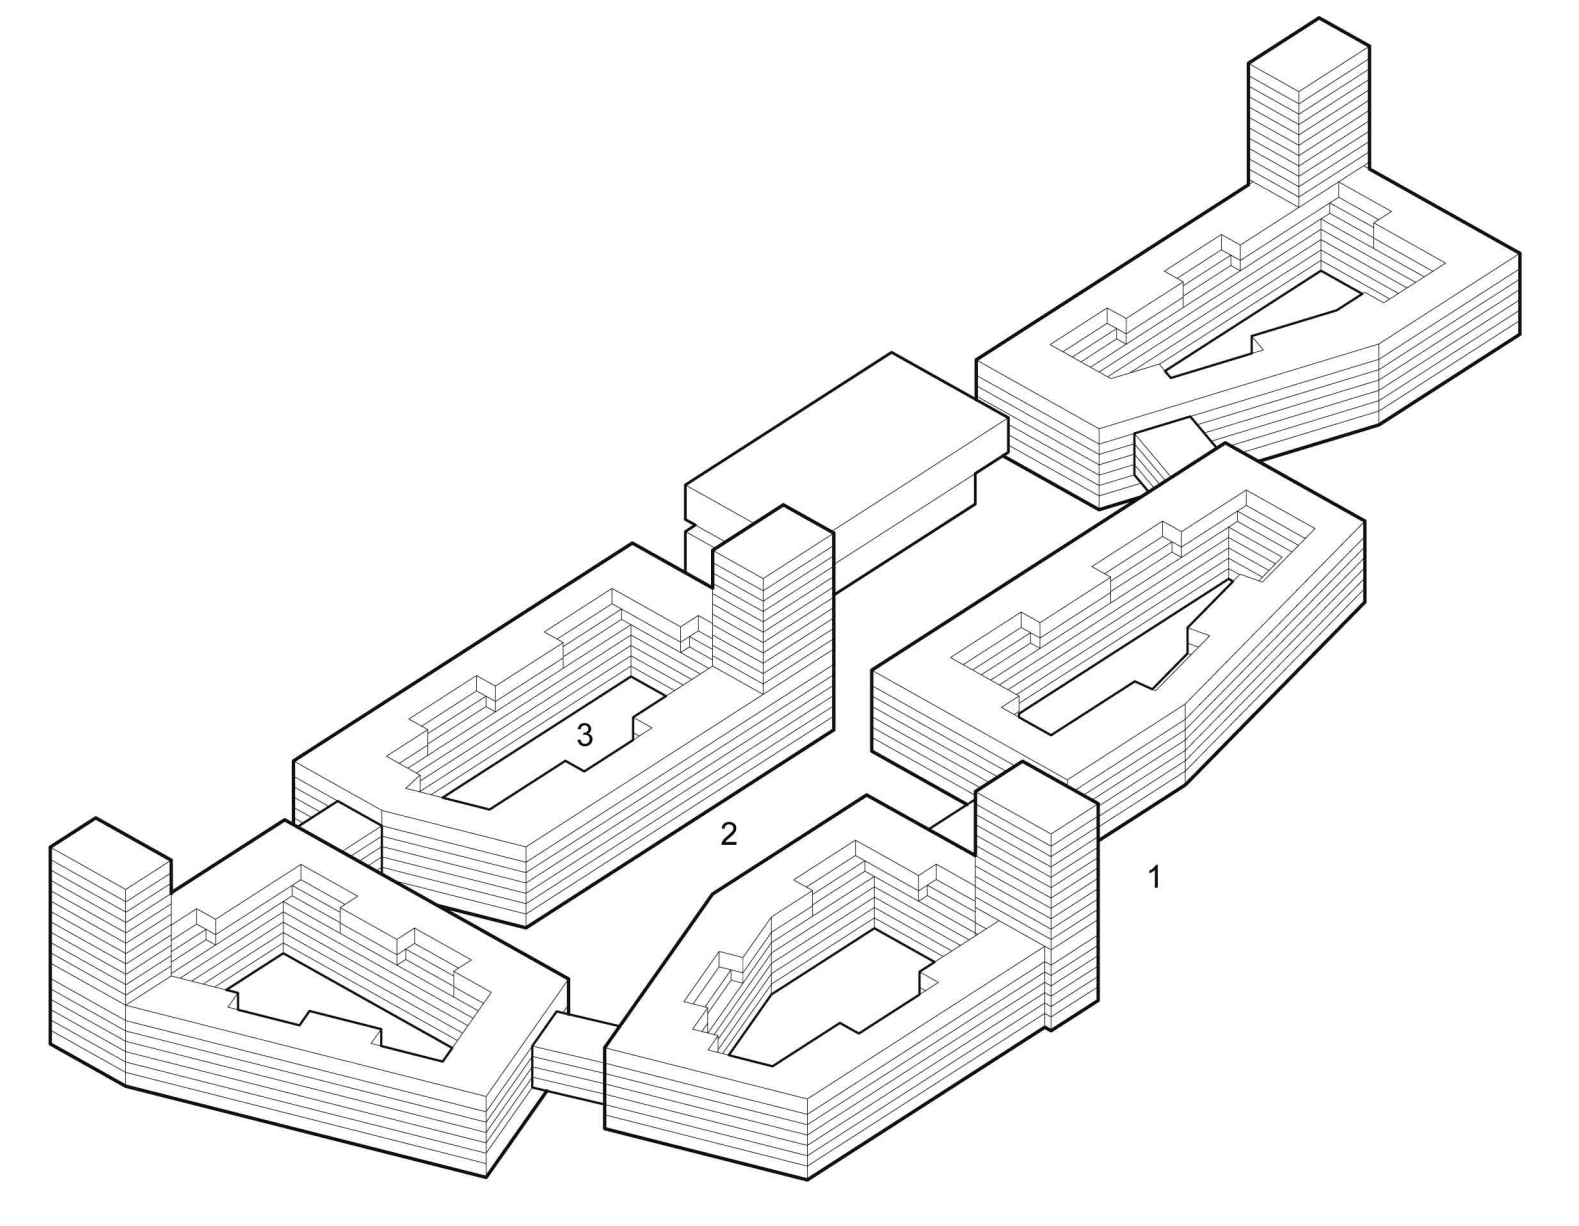

LAGEPLAN GESAMTES QUARTIER M 1:1000

ISOMETRIE AUS RICHTUNG SÜDWEST

ISOMETRIE AUS RICHTUNG NORDWEST

MARKTPLATZ - BLICK VON DER WARTENBERGER STRASSE IN RICHTUNG OSTEN

GEHRENSEEPLATZ - BLICK VOM QUARTIERSEINGANG WARTENBERGER PLATZ IN RICHTUNG SÜDEN

WOLLENBERGER PLATZ - BLICK IN RICHTUNG NORDOSTEN

EICHENHOF - BLICK IN RICHTUNG SÜDWESTEN

GEHRENSEEPLATZ - BLICK IN RICHTUNG HOF-/GEBÄUDEEINGANG EICHENHOF