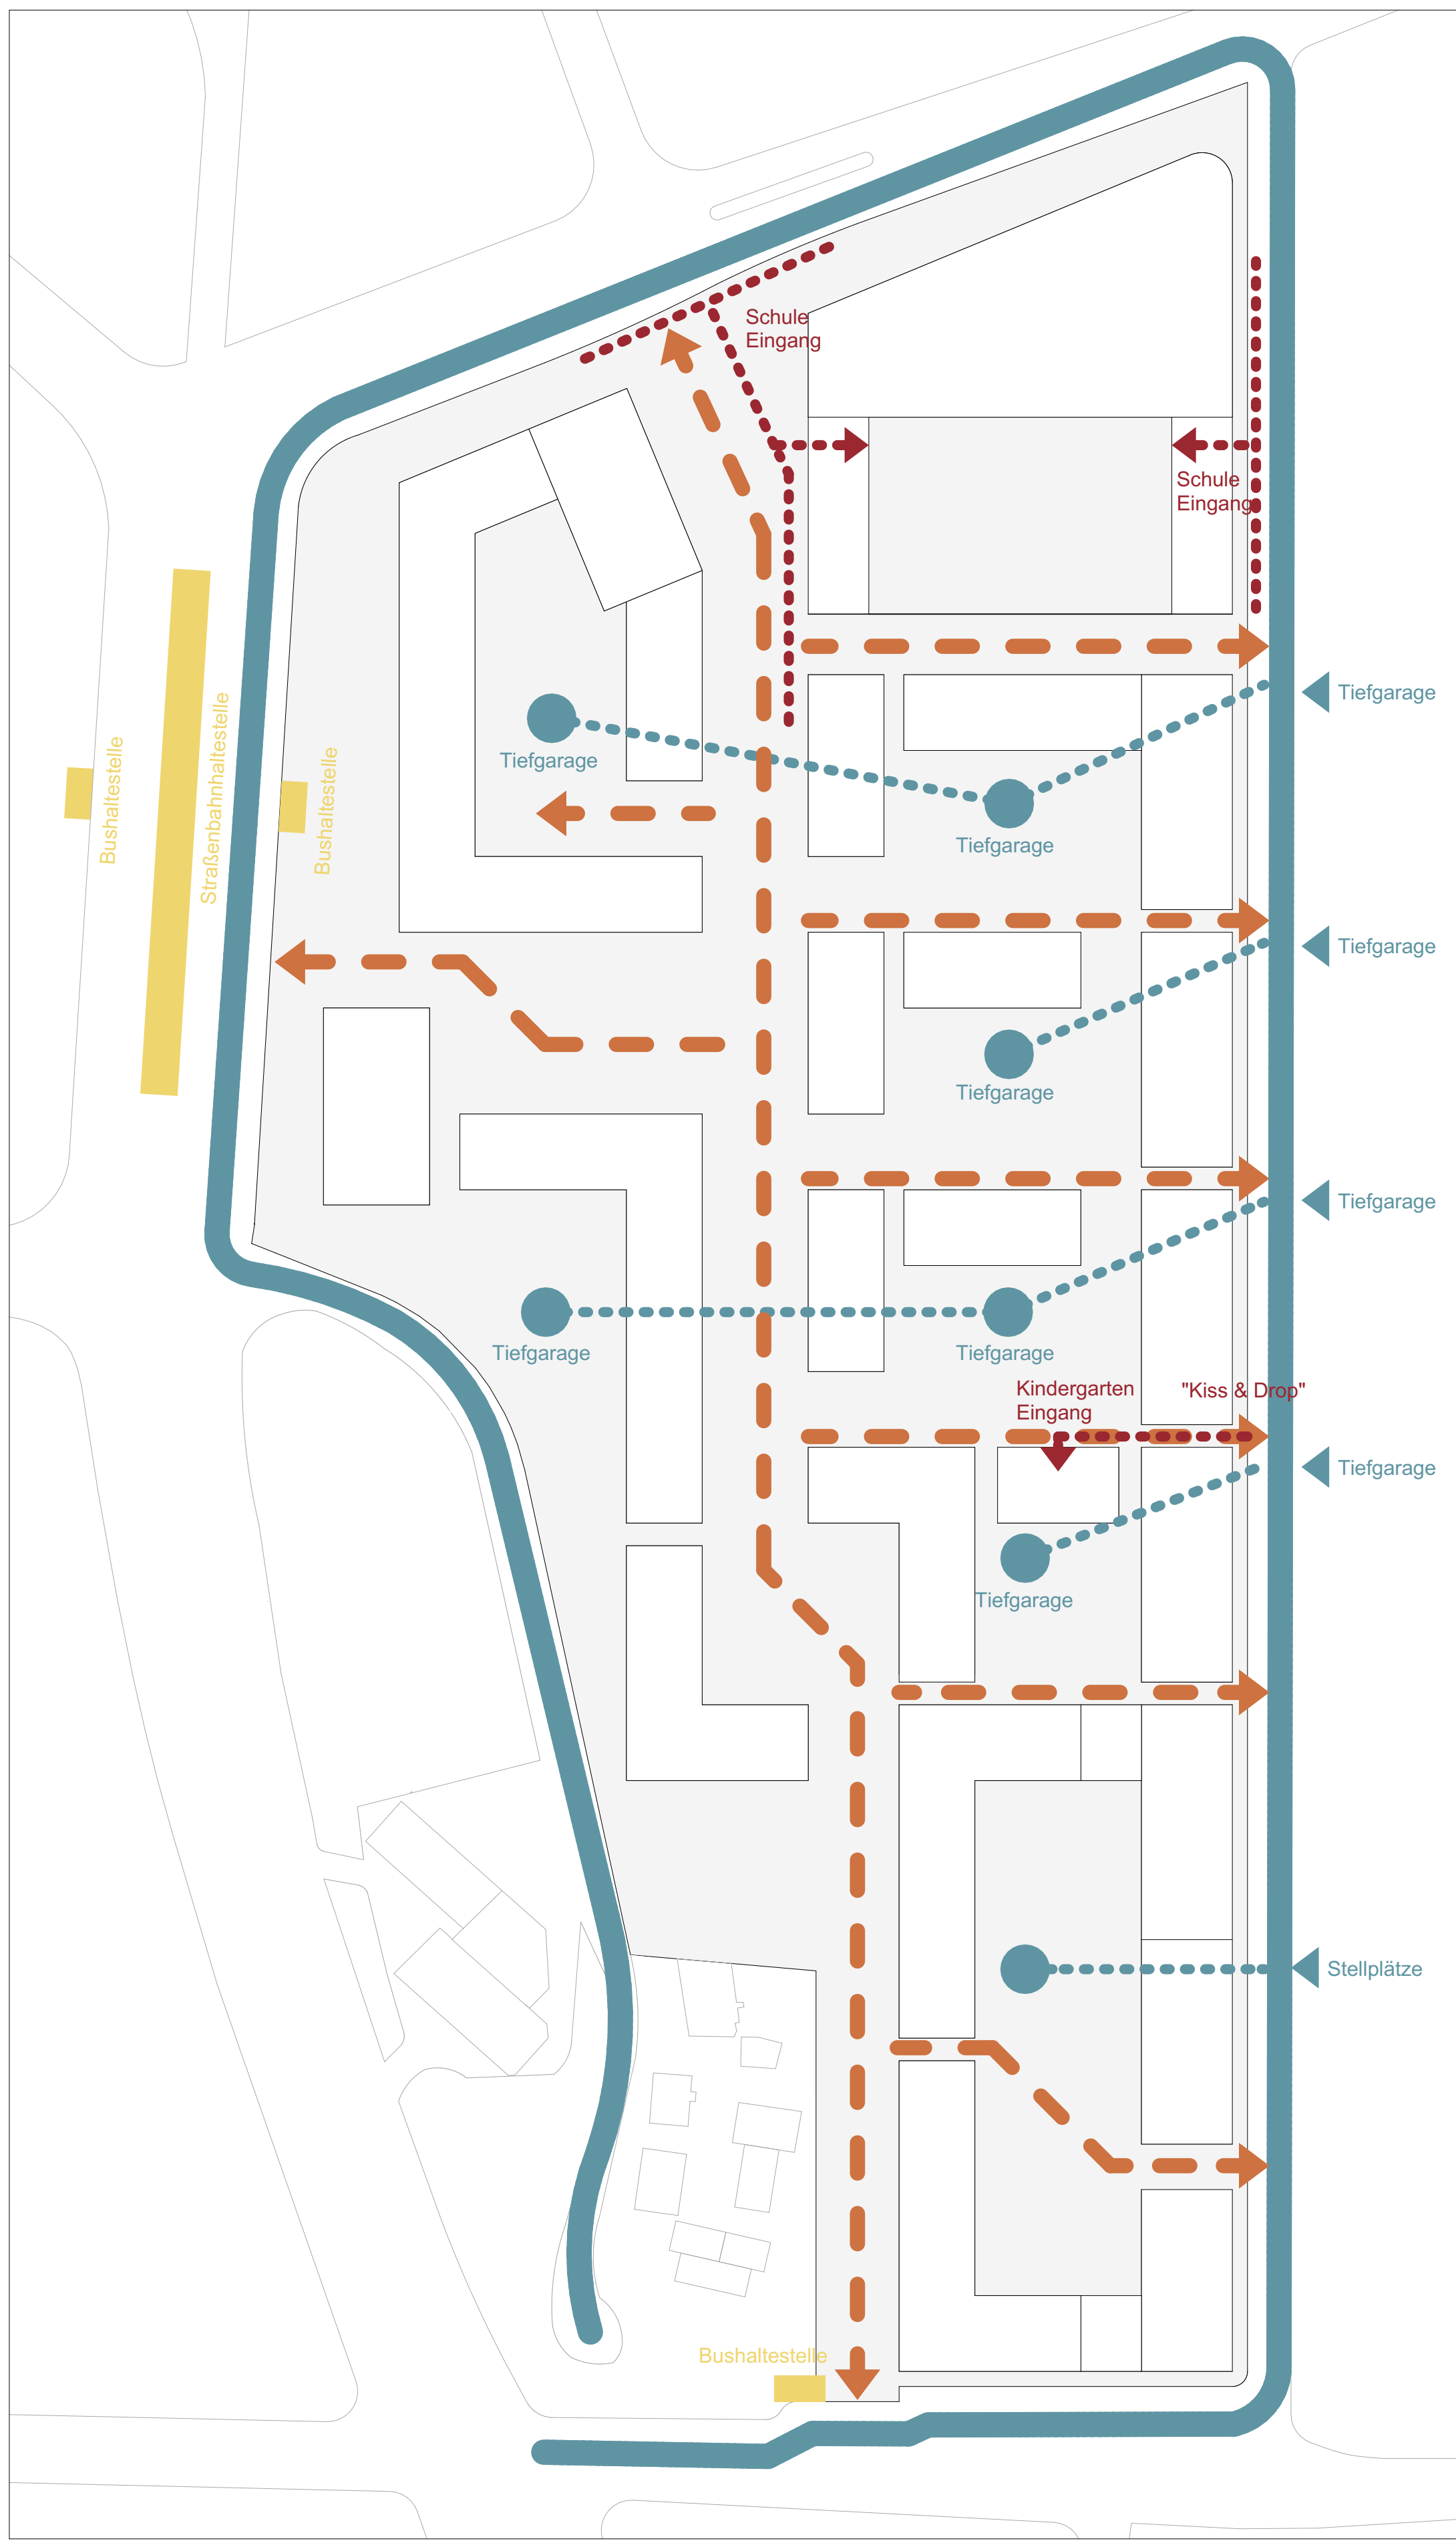

Konkurrierendes Werkstattverfahren

Gehrenseestraße Berlin-Lichtenberg

PSP
Weltner Louvieux
Architekten

HOWOGE

Belle Époque

Erschließung

Parzellierung / Baufelder

Erdgeschoss

Legende Wohnungsgrößen

Belle Époque / HOWOGE

- 1 - 1,5 Zi Whg.
- 2 - 2,5 Zi Whg.
- 3 - 3,5 Zi Whg.
- 4 Zi Whg.
- 5 / 6 / 7 Zi Whg.